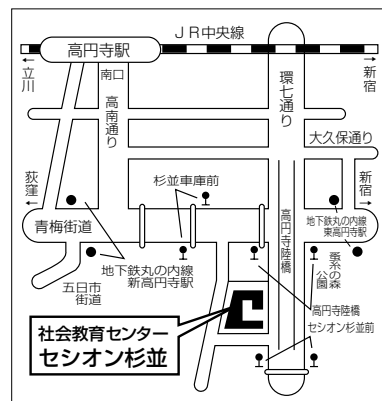

● 会場案内図

セッション杉並

杉並区梅里1-22-32
☎03-3317-6621

● お問い合わせ 杉並洋舞連盟事務局 ☎03-3337-4075 (小波)